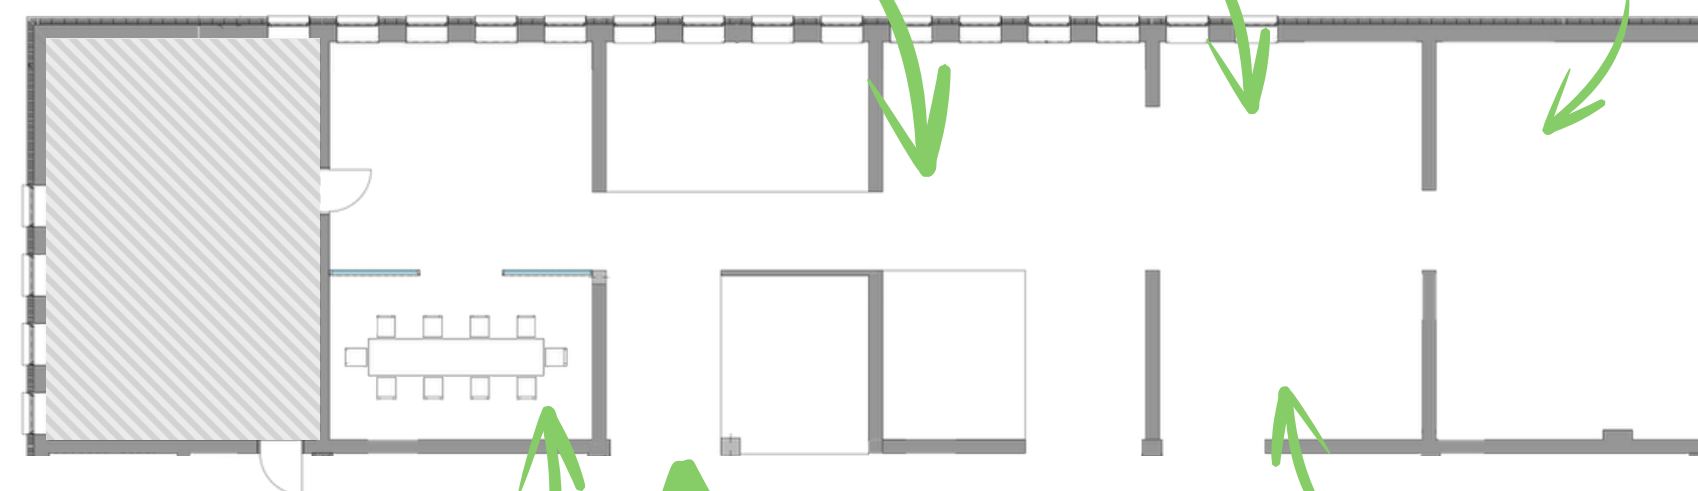

Rzut poglądowy na przestrzeń eventową

[Przejdź się na wirtualny spacer!](#)

Ponad 250 m2 na Twój event!

Sala Kino

Wejście główne